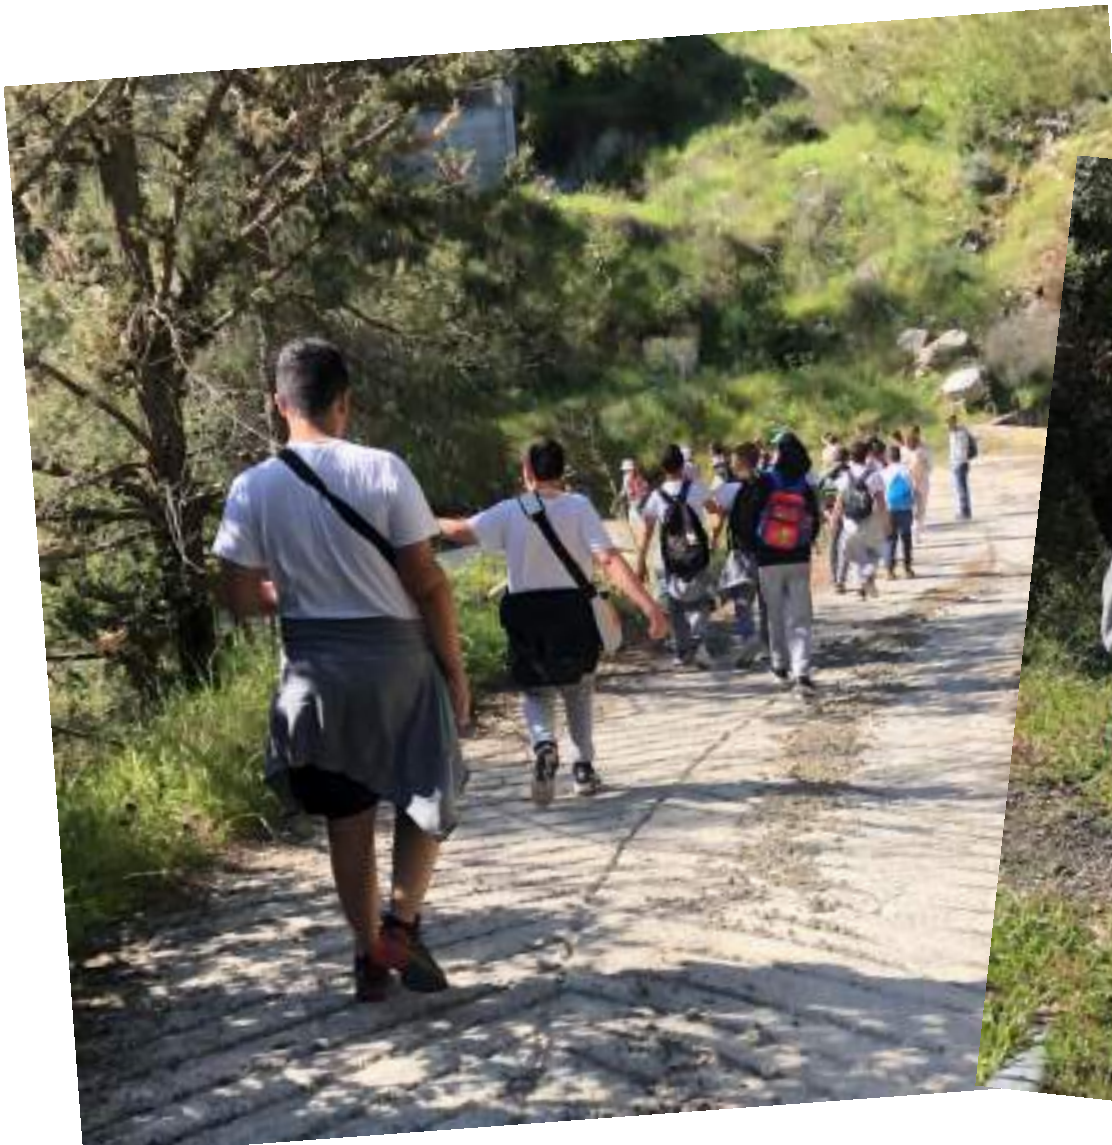

# ΣΤΟ ΠΕΡΙΒΑΛΛΟΝΤΙΚΟ ΠΡΟΓΡΑΜΜΑ ΤΟΥ ΜΟΥΤΟΥΛΛΑ

ΜΑΗΣ 2023

**ΠΑΡΑΚΟΛΟΥΘΟΥΜΕ ΤΟ ΠΕΡΙΒΑΛΛΟΝΤΙΚΟ ΠΡΟΓΡΑΜΜΑ  
«ΤΟ ΝΕΡΟ ΜΕΣΑ ΑΠΟ ΤΗΝ ΙΣΤΟΡΙΑ ΚΑΙ ΤΗΝ ΠΑΡΑΔΟΣΗ»**

**ΕΠΙΣΚΕΠΤΟΜΑΣΤΕ ΤΗΝ ΤΟΠΟΘΕΣΙΑ «ΤΑ ΛΟΥΤΡΑ ΤΗΣ ΡΗΓΑΙΝΑΣ»**